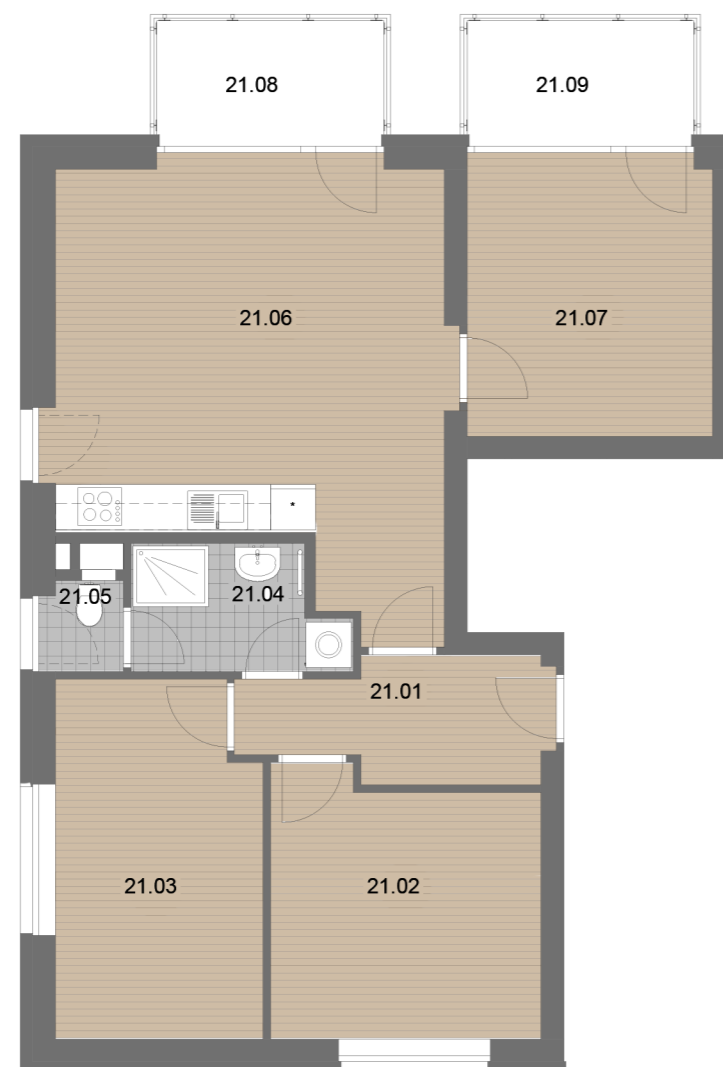

BYTOVÝ DŮM	C3
PODLAŽÍ	2.NP
BYT ČÍSLO	321
DISPOZICE	4kk

Č. MÍSTNOSTI	NÁZEV MÍSTNOSTI	PLOCHA (m <sup>2</sup> )
21.01	PŘEDSÍŇ	5,90
21.02	POKOJ	12,09
21.03	LOŽNICE	12,56
21.04	KOUPELNA	4,33
21.05	WC	1,30
21.06	OBÝV.POKOJ + KK	27,87
21.07	POKOJ	12,13
S21	SKLEPNÍ KÓJE	2,20
		<b>78,32 m<sup>2</sup></b>
21.08	BALKON	4,50
21.09	BALKON	4,50