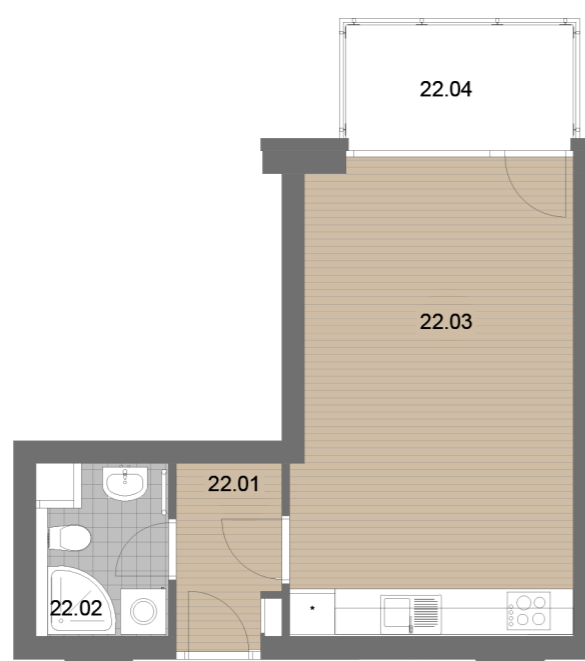

BYTOVÝ DŮM	C3
PODLAŽÍ	2.NP
BYT ČÍSLO	322
DISPOZICE	1kk

C3 322

Č. MÍSTNOSTI	NÁZEV MÍSTNOSTI	PLOCHA (m ²)
22.01	PŘEDSÍŇ	3,26
22.02	KOUPELNA + WC	3,65
22.03	OBÝV.POKOJ + KK	22,84
S22	SKLEPNÍ KÓJE	2,42
		32,17 m ²
22.04	BALKON	4,50