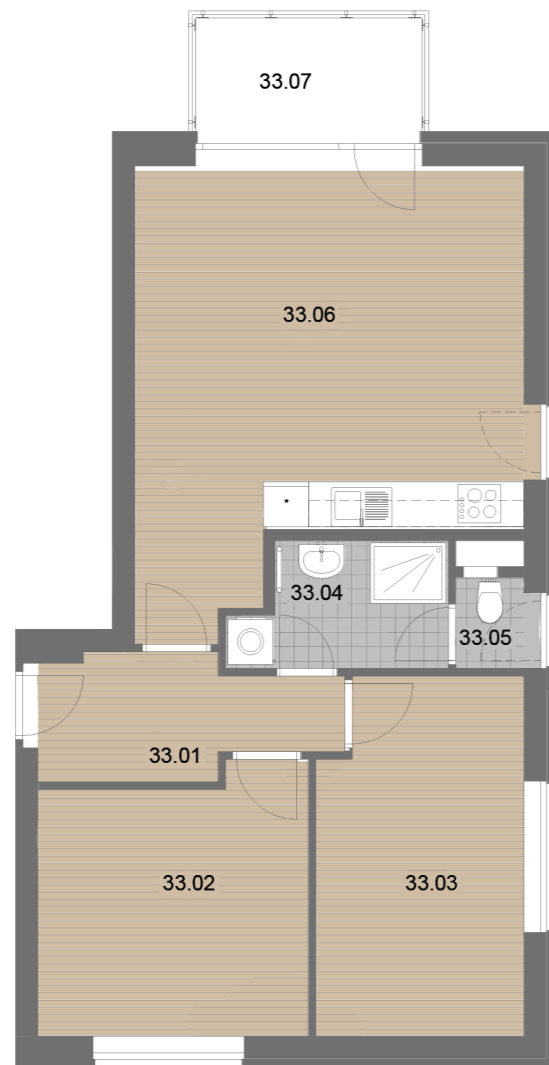

BYTOVÝ DŮM	C3
PODLAŽÍ	3.NP
BYT ČÍSLO	333
DISPOZICE	3kk

C3 333

Č. MÍSTNOSTI	NÁZEV MÍSTNOSTI	PLOCHA (m ²)
33.01	PŘEDSÍŇ	5,90
33.02	POKOJ	12,09
33.03	LOŽNICE	12,56
33.04	KOUPELNA	4,33
33.05	WC	1,30
33.06	OBÝV.POKOJ + KK	27,87
S33	SKLEPNÍ KÓJE	2,42
		66,25 m ²
33.07	BALKON	4,50

Plochy jednotlivých místností jsou pouze orientační. Zařízení a vybavení bytu vyobrazené v plánu jako nábytek, kuchyňská linka, vestavěné skříně a domácí spotřebiče nejsou předmětem dodávky. Rozsah dodávky je specifikován ve standardu. Investor si vyhrazuje právo na drobné úpravy.