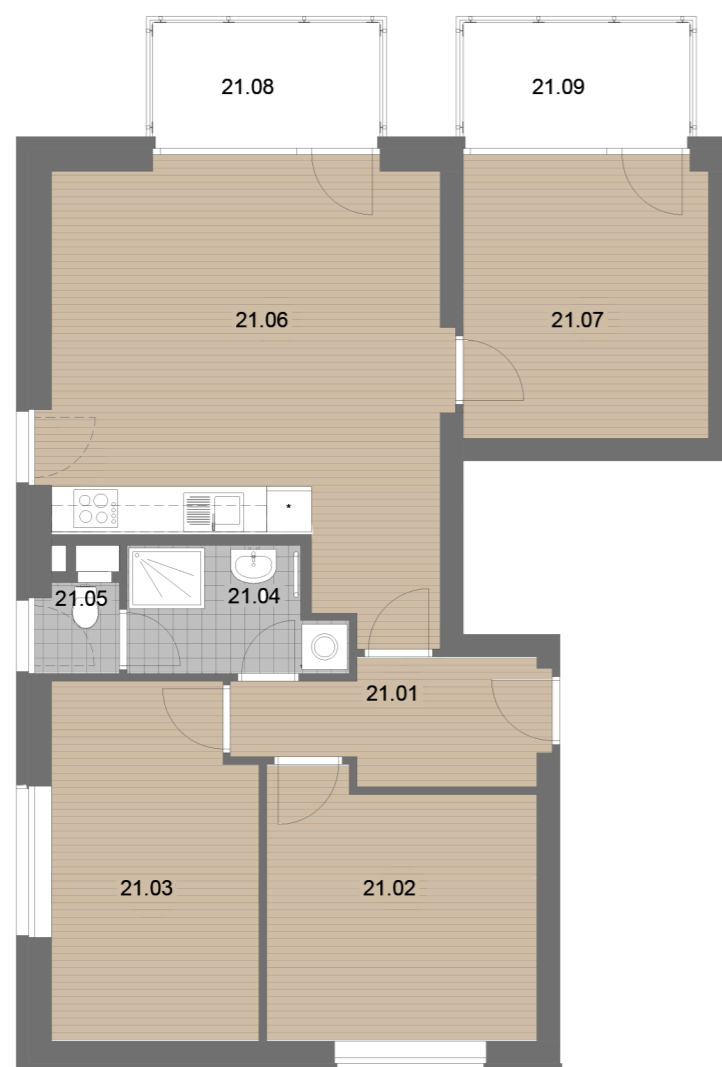

BYTOVÝ DŮM	C4
PODLAŽÍ	2.NP
BYT ČÍSLO	421
DISPOZICE	4kk

Č. MÍSTNOSTI	NÁZEV MÍSTNOSTI	PLOCHA (m ²)
21.01	PŘEDSÍŇ	5,90
21.02	POKOJ	12,09
21.03	LOŽNICE	12,56
21.04	KOUPELNA	4,33
21.05	WC	1,30
21.06	OBÝV.POKOJ + KK	27,87
21.07	POKOJ	12,13
S21	SKLEPNÍ KÓJE	2,20
		78,32 m ²
21.08	BALKON	4,50
21.09	BALKON	4,50

Plochy jednotlivých místností jsou pouze orientační. Zařízení a vybavení bytu vyobrazené v plánu jako nábytek, kuchyňská linka, vestavěné skříně a domácí spotřebiče nejsou předmětem dodávky. Rozsah dodávky je specifikován ve standardu. Investor si vyhrazuje právo na drobné úpravy.