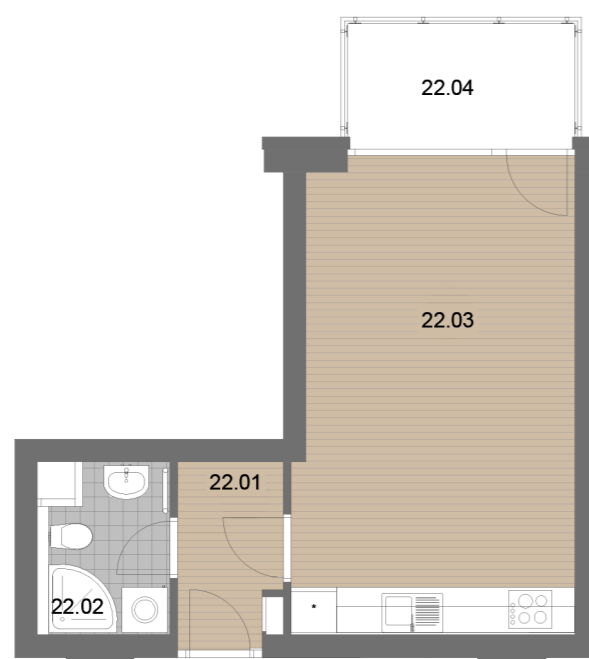

BYTOVÝ DŮM	C4
PODLAŽÍ	2.NP
BYT ČÍSLO	422
DISPOZICE	1kk

C4 422

Č. MÍSTNOSTI	NÁZEV MÍSTNOSTI	PLOCHA (m ²)
22.01	PŘEDSÍŇ	3,26
22.02	KOUPELNA + WC	3,65
22.03	OBÝV.POKOJ + KK	22,84
S22	SKLEPNÍ KÓJE	2,42
		32,17 m ²
22.04	BALKON	4,50