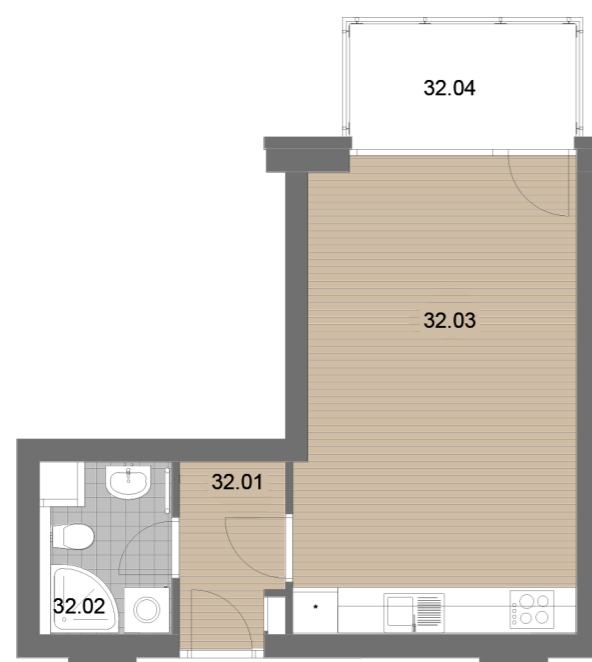

BYTOVÝ DŮM	C4
PODLAŽÍ	3.NP
BYT ČÍSLO	432
DISPOZICE	1kk

Č. MÍSTNOSTI	NÁZEV MÍSTNOSTI	PLOCHA (m <sup>2</sup> )
C4 432		
32.01	PŘEDSÍŇ	3,26
32.02	KOUPELNA + WC	3,65
32.03	OBÝV.POKOJ + KK	22,84
S32	SKLEPNÍ KÓJE	2,42
		32,17 m <sup>2</sup>
32.04	BALKON	4,50