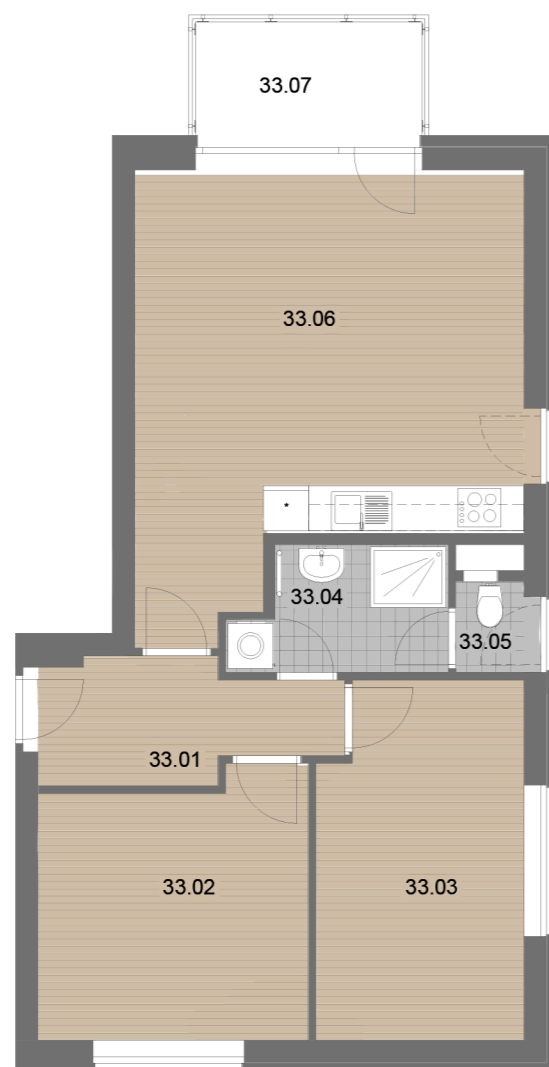

BYTOVÝ DŮM	C4
PODLAŽÍ	3.NP
BYT ČÍSLO	433
DISPOZICE	3kk

C4 433

Č. MÍSTNOSTI	NÁZEV MÍSTNOSTI	PLOCHA (m <sup>2</sup> )
33.01	PŘEDSÍŇ	5,90
33.02	POKOJ	12,09
33.03	LOŽNICE	12,56
33.04	KOUPELNA	4,33
33.05	WC	1,30
33.06	OBÝV.POKOJ + KK	27,87
S33	SKLEPNÍ KÓJE	2,42
		66,25 m <sup>2</sup>
33.07	BALKON	4,50

Plochy jednotlivých místností jsou pouze orientační. Zařízení a vybavení bytu vyobrazené v plánu jako nábytek, kuchyňská linka, vestavěné skříně a domácí spotřebiče nejsou předmětem dodávky. Rozsah dodávky je specifikován ve standardu. Investor si vyhrazuje právo na drobné úpravy.