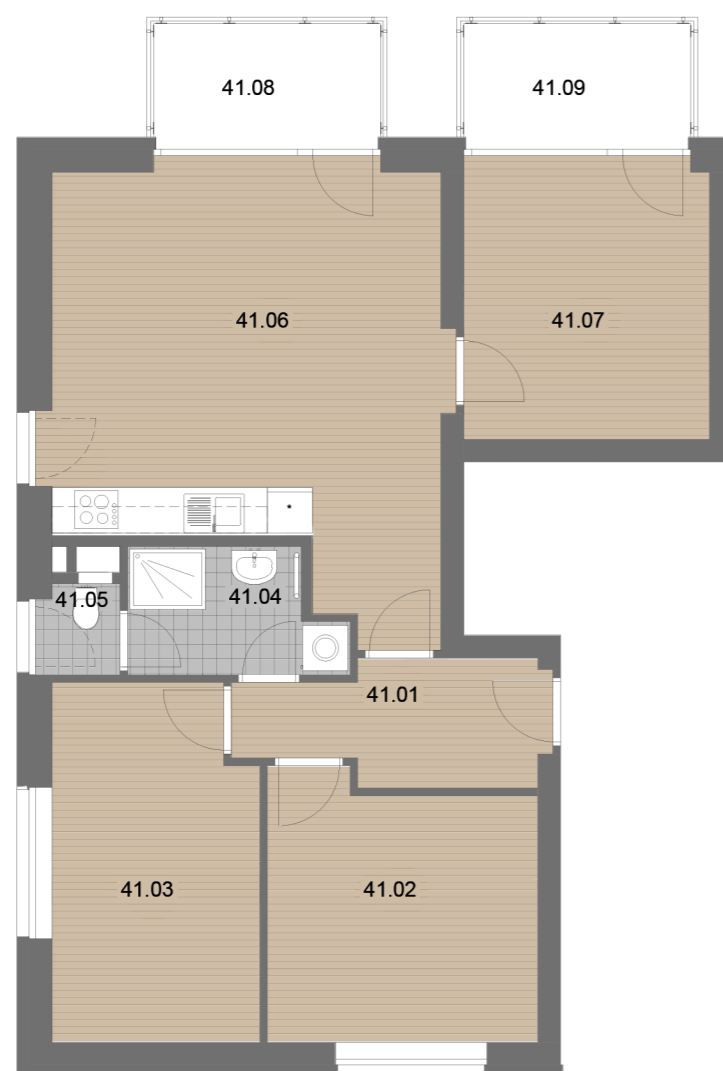

BYTOVÝ DŮM	C4
PODLAŽÍ	4.NP
BYT ČÍSLO	441
DISPOZICE	4kk

Č. MÍSTNOSTI	NÁZEV MÍSTNOSTI	PLOCHA (m ²)
41.01	PŘEDSÍŇ	5,90
41.02	POKOJ	12,09
41.03	LOŽNICE	12,56
41.04	KOUPELNA	4,33
41.05	WC	1,30
41.06	OBÝV.POKOJ + KK	27,87
41.07	POKOJ	12,13
S41	SKLEPNÍ KÓJE	2,20
		78,32 m ²
41.08	BALKON	4,50
41.09	BALKON	4,50

Plochy jednotlivých místností jsou pouze orientační. Zařízení a vybavení bytu vyobrazené v plánu jako nábytek, kuchyňská linka, vestavěné skříně a domácí spotřebiče nejsou předmětem dodávky. Rozsah dodávky je specifikován ve standardu. Investor si vyhrazuje právo na drobné úpravy.