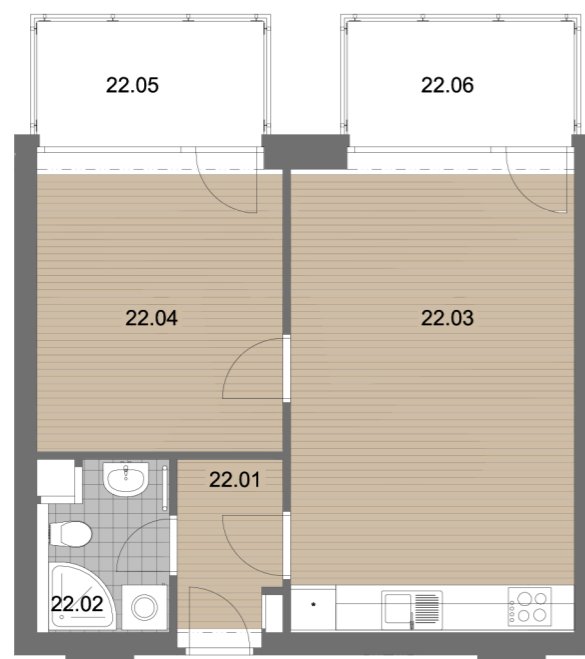

BYTOVÝ DŮM	C6
PODLAŽÍ	2.NP
BYT ČÍSLO	622
DISPOZICE	2kk

C6 622

Č. MÍSTNOSTI	NÁZEV MÍSTNOSTI	PLOCHA (m <sup>2</sup> )
22.01	PŘEDSÍŇ	3,26
22.02	KOUPELNA + WC	3,65
22.03	OBÝV.POKOJ + KK	23,61
22.04	LOŽNICE	12,78
S22	SKLEPNÍ KÓJE	2,42
		45,72 m <sup>2</sup>
22.05	BALKON	4,50
22.06	BALKON	4,50