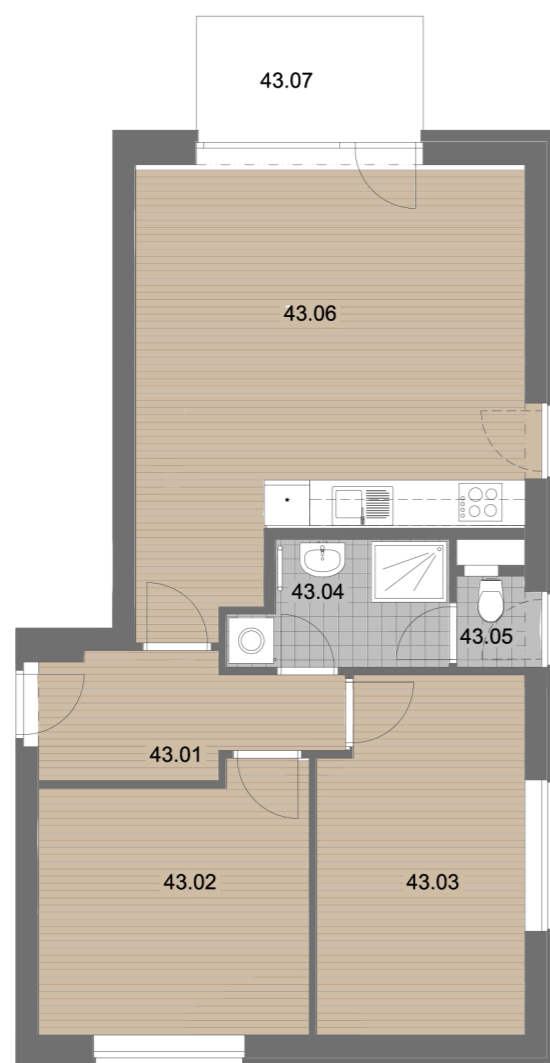

BYTOVÝ DŮM C6

PODLAŽÍ 4.NP

BYT ČÍSLO 643

DISPOZICE 3kk

C6 643

Č. MÍSTNOSTI	NÁZEV MÍSTNOSTI	PLOCHA (m ²)
43.01	PŘEDSÍŇ	5,90
43.02	POKOJ	12,09
43.03	LOŽNICE	12,56
43.04	KOUPELNA	4,33
43.05	WC	1,30
43.06	OBÝV.POKOJ + KK	27,87
S43	SKLEPNÍ KÓJE	2,49
		66,54 m ²
43.07	BALKON	4,50

Plochy jednotlivých místností jsou pouze orientační. Zařízení a vybavení bytu vyobrazené v plánu jako nábytek, kuchyňská linka, vestavěné skříně a domácí spotřebiče nejsou předmětem dodávky. Rozsah dodávky je specifikován ve standardu. Investor si vyhrazuje právo na drobné úpravy.