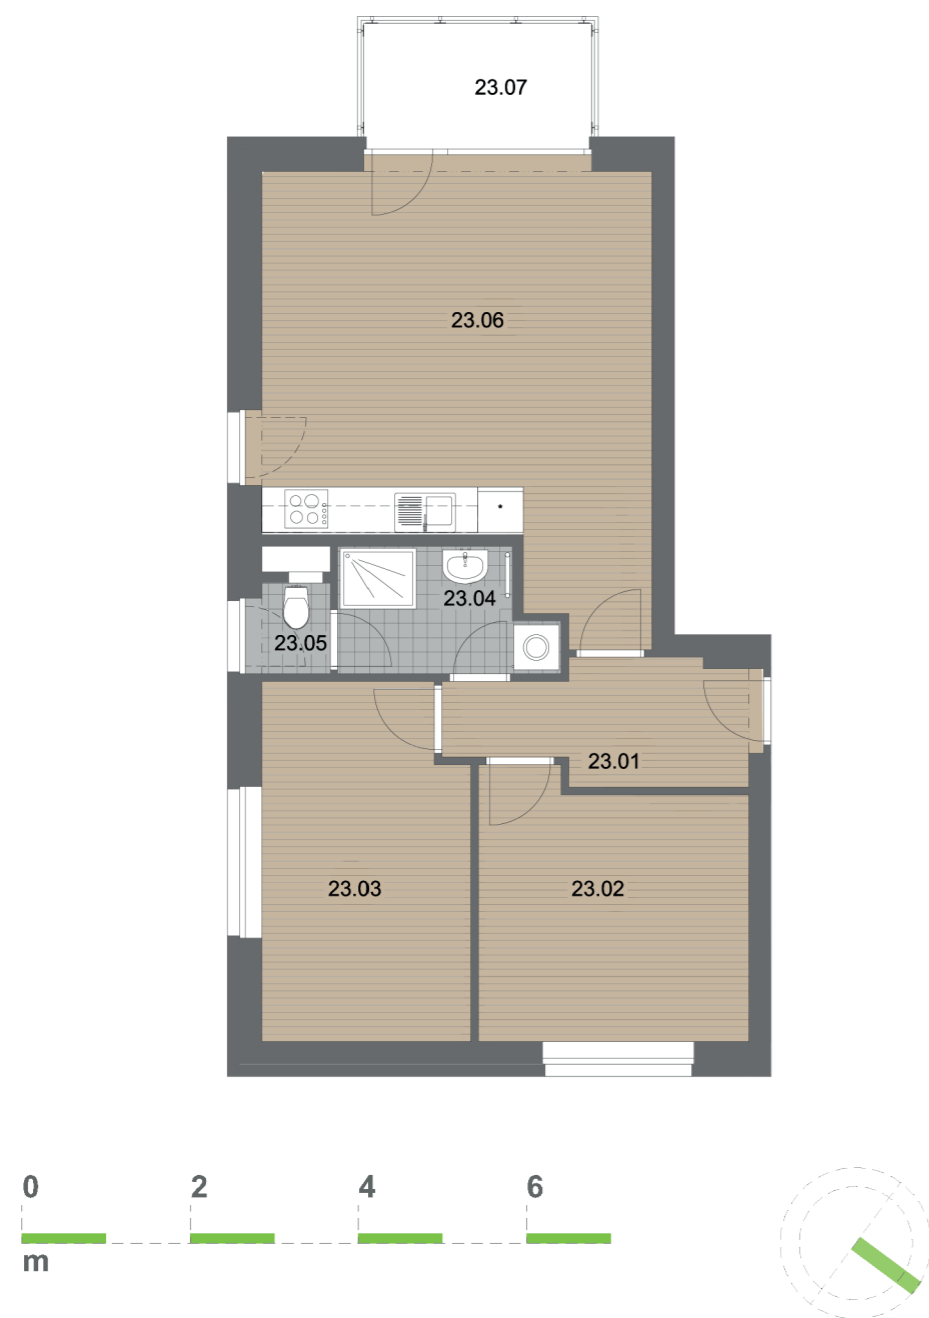

BYTOVÝ DŮM	C7
PODLAŽÍ	2.NP
BYT ČÍSLO	723
DISPOZICE	3kk

C7 723

Č. MÍSTNOSTI	NÁZEV MÍSTNOSTI	PLOCHA (m ²)
23.01	PŘEDSÍŇ	5,90
23.02	POKOJ	12,09
23.03	LOŽNICE	12,56
23.04	KOUPELNA	4,33
23.05	WC	1,30
23.06	OBÝV.POKOJ + KK	27,87
S23	SKLEPNÍ KÓJE	2,42
		66,25 m ²
23.07	BALKON	4,50

Plochy jednotlivých místností jsou pouze orientační. Zařízení a vybavení bytu vyobrazené v plánu jako nábytek, kuchyňská linka, vestavěné skříně a domácí spotřebiče nejsou předmětem dodávky. Rozsah dodávky je specifikován ve standardu. Investor si vyhrazuje právo na drobné úpravy.