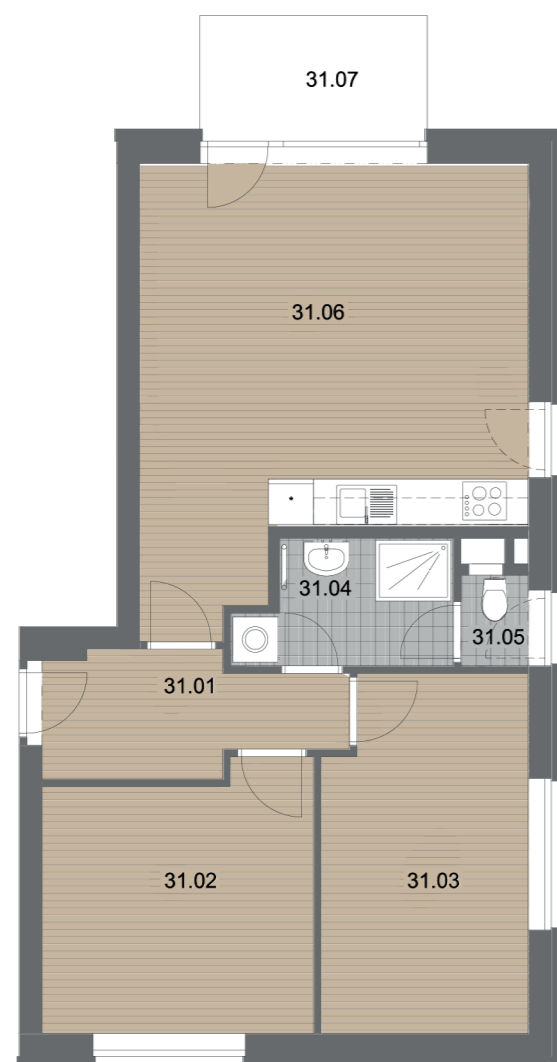

BYTOVÝ DŮM	C7
PODLAŽÍ	3.NP
BYT ČÍSLO	731
DISPOZICE	3kk

C7 731

Č. MÍSTNOSTI	NÁZEV MÍSTNOSTI	PLOCHA (m ²)
31.01	PŘEDSÍŇ	5,90
31.02	POKOJ	12,09
31.03	LOŽNICE	12,56
31.04	KOUPELNA	4,33
31.05	WC	1,30
31.06	OBÝV.POKOJ + KK	27,87
S31	SKLEPNÍ KÓJE	2,43
		66,48 m ²
31.07	BALKON	4,50

Plochy jednotlivých místností jsou pouze orientační. Zařízení a vybavení bytu vyobrazené v plánu jako nábytek, kuchyňská linka, vestavěné skříně a domácí spotřebiče nejsou předmětem dodávky. Rozsah dodávky je specifikován ve standardu. Investor si vyhrazuje právo na drobné úpravy.