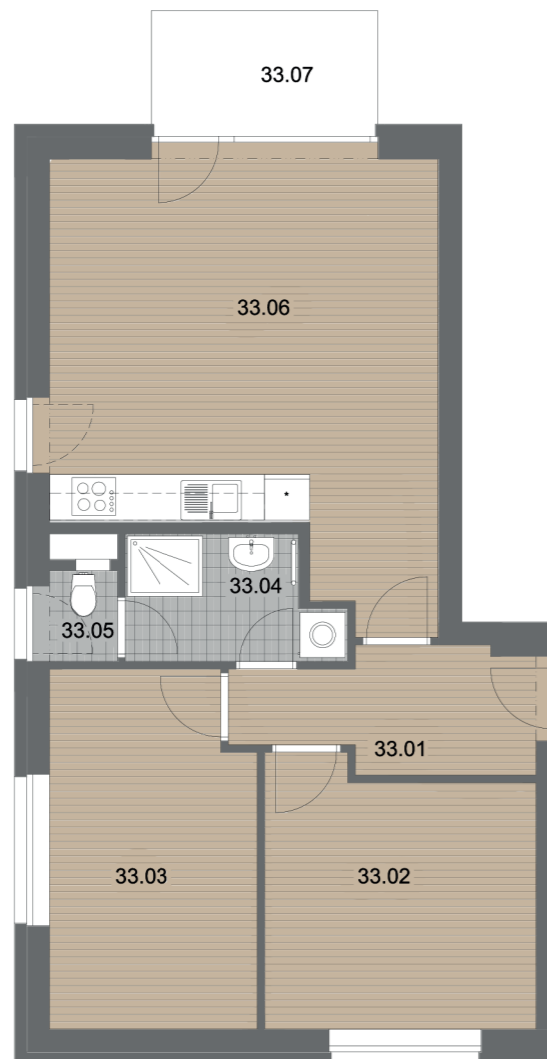

BYTOVÝ DŮM	C7
PODLAŽÍ	3.NP
BYT ČÍSLO	733
DISPOZICE	3kk

C7 723

Č. MÍSTNOSTI	NÁZEV MÍSTNOSTI	PLOCHA (m ²)
33.01	PŘEDSÍŇ	5,90
33.02	POKOJ	12,09
33.03	LOŽNICE	12,56
33.04	KOUPELNA	4,33
33.05	WC	1,30
33.06	OBÝV.POKOJ + KK	27,87
S33	SKLEPNÍ KÓJE	2,49
		66,54 m ²
33.07	BALKON	4,50

Plochy jednotlivých místností jsou pouze orientační. Zařízení a vybavení bytu vyobrazené v plánu jako nábytek, kuchyňská linka, vestavěné skříně a domácí spotřebiče nejsou předmětem dodávky. Rozsah dodávky je specifikován ve standardu. Investor si vyhrazuje právo na drobné úpravy.