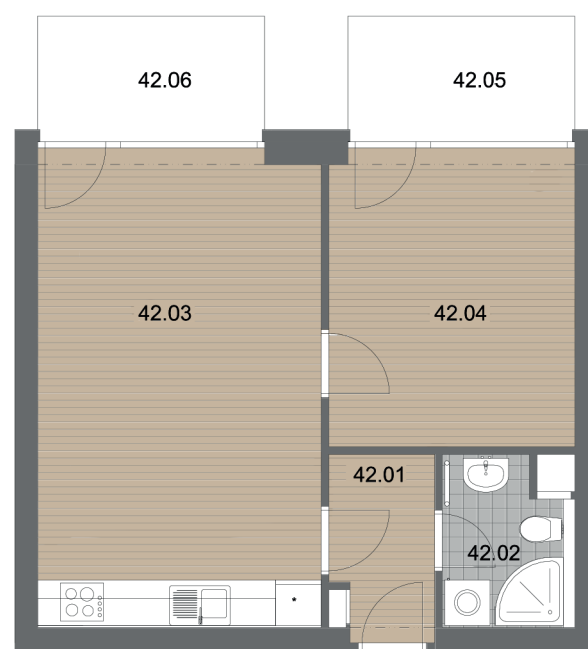

BYTOVÝ DŮM	C7
PODLAŽÍ	4.NP
BYT ČÍSLO	742
DISPOZICE	2kk

C7 742		
Č. MÍSTNOSTI	NÁZEV MÍSTNOSTI	PLOCHA (m <sup>2</sup> )
42.01	PŘEDSÍŇ	3,26
42.02	KOUPELNA + WC	3,65
42.03	OBÝV.POKOJ + KK	23,61
42.04	LOŽNICE	12,78
S42	SKLEPNÍ KÓJE	2,50
		45,80 m <sup>2</sup>
42.05	BALKON	4,50
42.06	BALKON	4,50