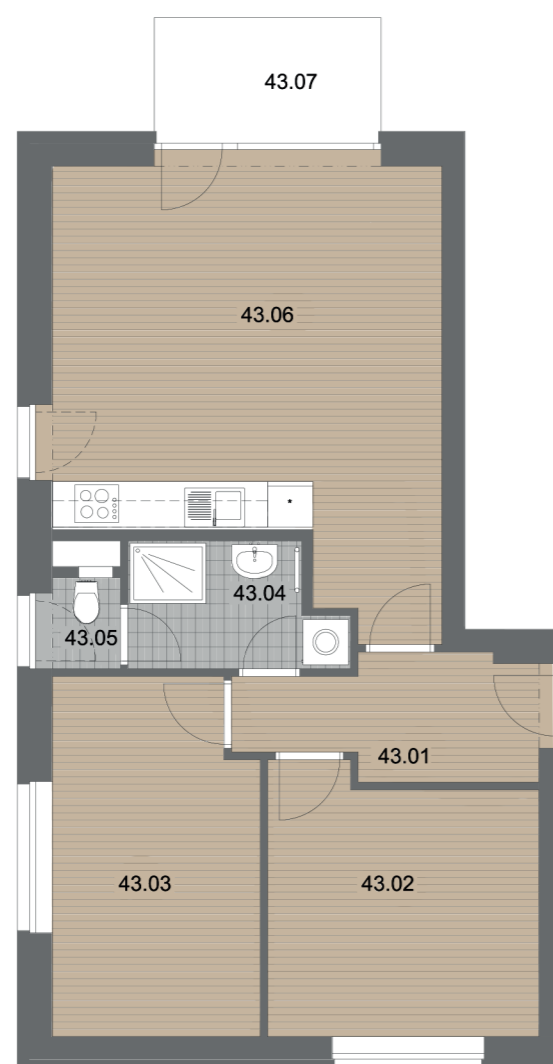

BYTOVÝ DŮM C7

PODLAŽÍ 4.NP

BYT ČÍSLO 743

DISPOZICE 3kk

C7 743		
Č. MÍSTNOSTI	NÁZEV MÍSTNOSTI	PLOCHA (m ²)
43.01	PŘEDSÍŇ	5,90
43.02	POKOJ	12,09
43.03	LOŽNICE	12,56
43.04	KOUPELNA	4,33
43.05	WC	1,30
43.06	OBÝV.POKOJ + KK	27,87
S43	SKLEPNÍ KÓJE	2,49
		66,54 m ²
43.07	BALKON	4,50

Plochy jednotlivých místností jsou pouze orientační. Zařízení a vybavení bytu vyobrazené v plánu jako nábytek, kuchyňská linka, vestavěné skříně a domácí spotřebiče nejsou předmětem dodávky. Rozsah dodávky je specifikován ve standardu. Investor si vyhrazuje právo na drobné úpravy.