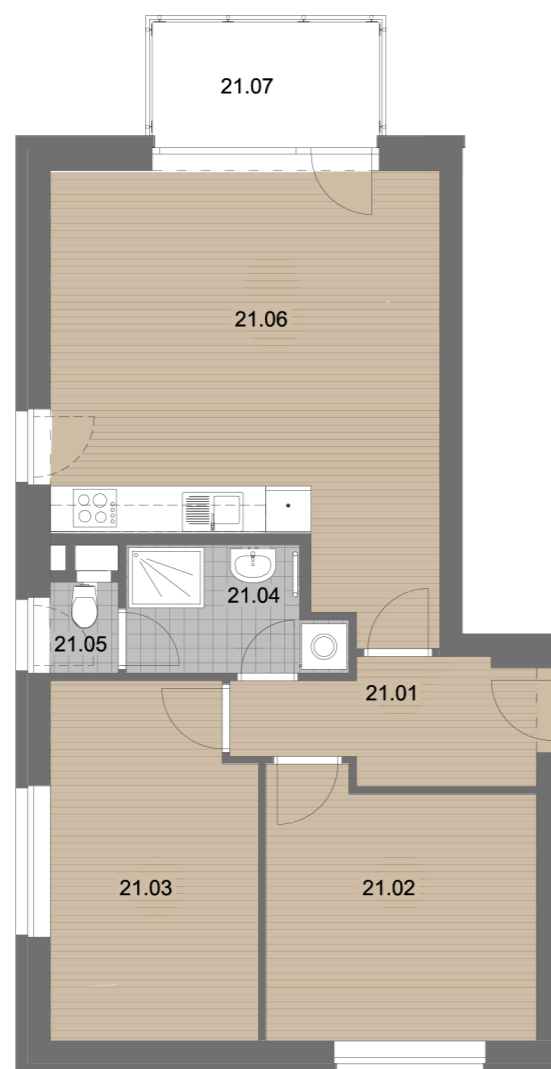

BYTOVÝ DŮM	C8
PODLAŽÍ	2.NP
BYT ČÍSLO	821
DISPOZICE	3kk

C8 821

Č. MÍSTNOSTI	NÁZEV MÍSTNOSTI	PLOCHA (m ²)
21.01	PŘEDSÍŇ	5,90
21.02	POKOJ	12,09
21.03	LOŽNICE	12,56
21.04	KOUPELNA	4,33
21.05	WC	1,30
21.06	OBÝV.POKOJ + KK	27,87
S21	SKLEPNÍ KÓJE	2,20
		66,25 m ²
21.07	BALKON	4,50

Plochy jednotlivých místností jsou pouze orientační. Zařízení a vybavení bytu vyobrazené v plánu jako nábytek, kuchyňská linka, vestavěné skříně a domácí spotřebiče nejsou předmětem dodávky. Rozsah dodávky je specifikován ve standardu. Investor si vyhrazuje právo na drobné úpravy.