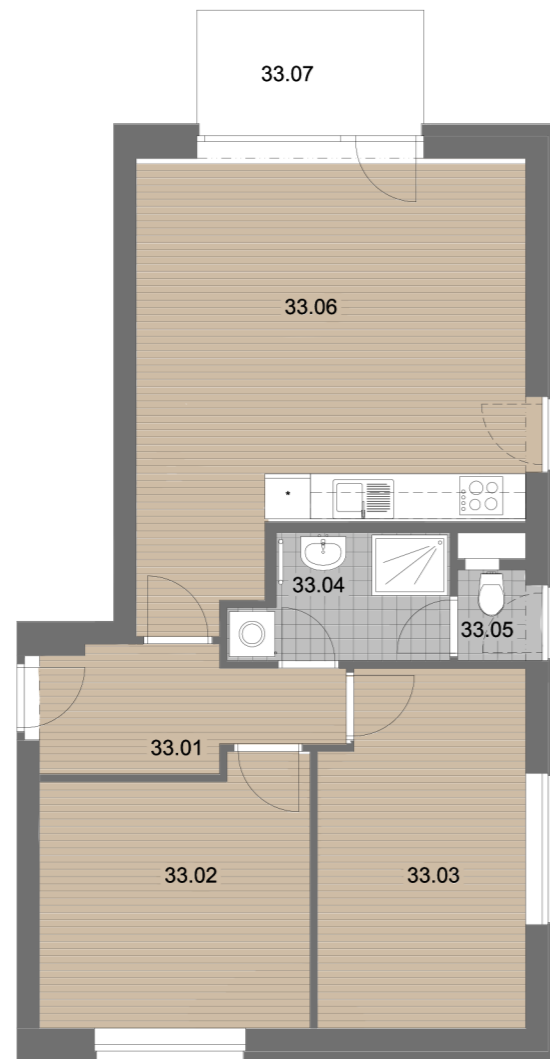

BYTOVÝ DŮM	C8
PODLAŽÍ	3.NP
BYT ČÍSLO	833
DISPOZICE	3kk

C8 833

Č. MÍSTNOSTI	NÁZEV MÍSTNOSTI	PLOCHA (m <sup>2</sup> )
33.01	PŘEDSÍŇ	5,90
33.02	POKOJ	12,09
33.03	LOŽNICE	12,56
33.04	KOUPELNA	4,33
33.05	WC	1,30
33.06	OBÝV.POKOJ + KK	27,87
S33	SKLEPNÍ KÓJE	2,49
		66,54 m <sup>2</sup>
33.07	BALKON	4,50

Plochy jednotlivých místností jsou pouze orientační. Zařízení a vybavení bytu vyobrazené v plánu jako nábytek, kuchyňská linka, vestavěné skříně a domácí spotřebiče nejsou předmětem dodávky. Rozsah dodávky je specifikován ve standardu. Investor si vyhrazuje právo na drobné úpravy.