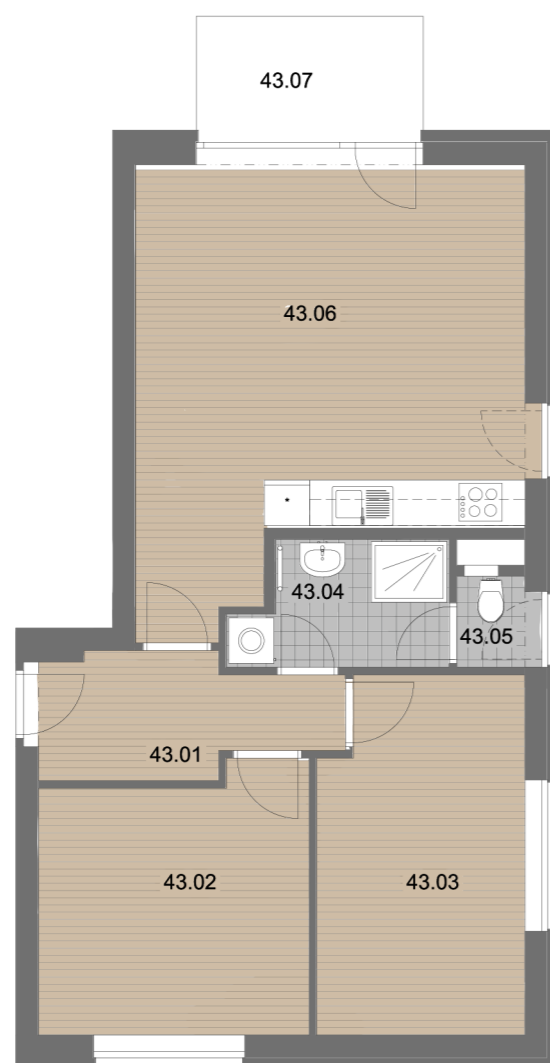

BYTOVÝ DŮM	C8
PODLAŽÍ	4.NP
BYT ČÍSLO	843
DISPOZICE	3kk

C8 843

Č. MÍSTNOSTI	NÁZEV MÍSTNOSTI	PLOCHA (m ²)
43.01	PŘEDSÍŇ	5,90
43.02	POKOJ	12,09
43.03	LOŽNICE	12,56
43.04	KOUPELNA	4,33
43.05	WC	1,30
43.06	OBÝV.POKOJ + KK	27,87
S43	SKLEPNÍ KÓJE	2,49
		66,54 m ²
43.07	BALKON	4,50

Plochy jednotlivých místností jsou pouze orientační. Zařízení a vybavení bytu vyobrazené v plánu jako nábytek, kuchyňská linka, vestavěné skříně a domácí spotřebiče nejsou předmětem dodávky. Rozsah dodávky je specifikován ve standardu. Investor si vyhrazuje právo na drobné úpravy.